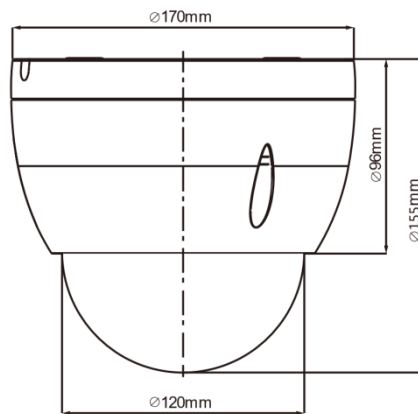

200 萬畫素 12 倍 星光級

PTZ 快速球攝影機

型號 : HCF-PB-12TN-2M

- ◆ 1/2.8" 2MP STARVIS™ CMOS
- ◆ 強大的 12 倍光學變焦
- ◆ 支援三種串流模式
- ◆ 最大25/30fps@1080P
- ◆ IVS、支援 PoE+
- ◆ IP66, IK10

技術規格

型號		HCF-PB-12TN-2M			
影像感應器	1/2.8" STARVIS™ CMOS				
有效像素	1920(H) x 1080(V), 2 MP				
RAM/ROM	1024M/128M				
掃瞄系統	循序式				
電子快門速度	1/1s~1/30,000s				
最低照明	彩色:0.005Lux@F1.6; 黑/白: 0.0005Lux@F1.6				
紅外線距離	N/A				
紅外線開/關控制	N/A				
紅外線 LEDs	N/A				
鏡頭					
焦距	5.3mm~64mm				
光圈值	F1.6 ~ F4.4				
光學變焦	H: 58.2° ~ 4.8°				
視角	12x				
對焦控制	自動/手動				
最短對焦距離	100mm~1000mm				
DORI 距離	偵測(m)	觀察(m)	辨識(m)	識別(m)	
	883m(2897ft)	353m(1158ft)	177m(581ft)	88m(289ft)	
PTZ					
範圍	平移：0°~360°無盡、傾斜角度：-2° ~ 90°、自動翻轉 180°				
控制速度	水平：0.1° ~300° /s; 垂直：0.1° ~120° /s				
預設速度	水平：300° /s; 垂直：200° /s				
預設點	300				
PTZ 模式	5 種模式，8 種巡航，自動平移，自動掃描				
速度設定	支援人性化焦距調整，速度自動匹配功能				
送電啟動作	自動恢復到停電前的 PTZ 和鏡頭的狀態				
怠速運動	如果在指定時間沒有命令，則使用預設 / 掃描 / 巡視 / 模式				
協定	DH-SD				
智能分析					
事件觸發	移動偵測、視頻篡改、網路斷開連接、IP 位址衝突、非法訪問、存儲異常				
先進的智能功能	N/A				
IVS	絆線、入侵、遺棄、遺失物				
先進的智能功能	人臉檢測				
影像					
壓縮	H.265+/H.265/H.264+/H.264/MJPEG(子碼流)				
串流	三串流				
解析度	1080P(1920×1080)/720P(1280×720)/D1(704×576/704×480)/CIF(352×288/352×240)				

電源 / 環境 / 規格

電源	DC 24V/2.5A(±25%), PoE+(802.3at)
電源消耗	12W
工作環境	-30°C ~ 60°C (-22°F ~ +140°F) / < 95% RH
防水係數	IP66
防暴係數	IK10
殼	金屬
尺寸	Φ170(mm)×155(mm)
淨重	1.8kg(3.97lb)

產品尺寸

(單位：mm[inch])

配件

PFB302S
Wall Mount