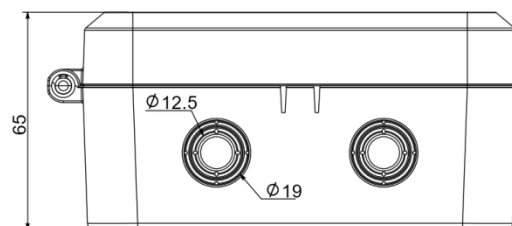

PVC 側掀式防水盒

產品尺寸

尺寸：135mm*130mm*65mm

ABS材質耐導

上蓋、底做可完全分離

大空間容納弱電設備

可立桿、牆面壁掛安裝

螺絲孔預留設計，施工方便