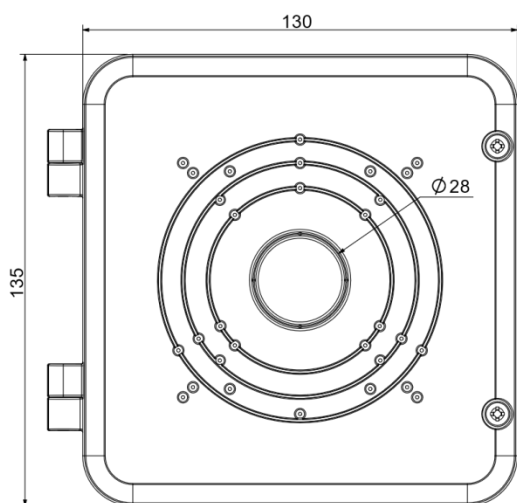

PVC 側掀式防水盒

產品尺寸

尺寸：135mm*130mm*65mm

ABS材質耐導

上蓋、底做可完全分離

大空間容納弱電設備

可立桿、牆面壁掛安裝

螺絲孔預留設計，施工方便