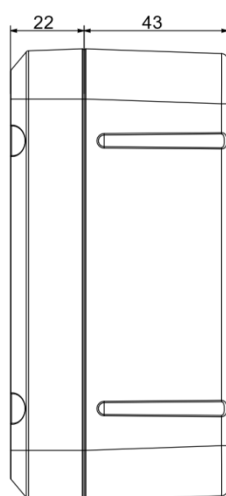

PVC 側掀式防水盒

產品尺寸

尺寸：135mm*130mm*65mm

ABS材質耐導

上蓋、底做可完全分離

大空間容納弱電設備

可立桿、牆面壁掛安裝

螺絲孔預留設計，施工方便